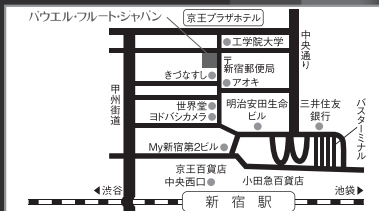

The Old New Faces Flutes Concert vol.15

Ryuta Fujii

Dai Himeda

2018
12.9 [日]

2:00pm (開場 1:30pm)

パウエル・フルート・ジャパン
アーティストサロン

一般 ¥3,500 / 割引 ¥3,000

〔学生、身障者、日本フルート協会会員
PFUC、DMC各会員〕